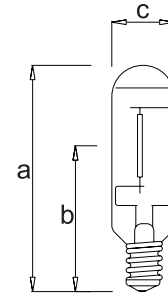

Teknik Çizim

Technical Drawing

Çalışma Pozisyonu Burning Position

Ürün Özellikleri Product Details

Ürün Kodu Code No	Tip Type	Güç Power (W)	Renk Sıcaklığı Color Temperature (K)	Işık Akısı Luminous Flux (lm)	Boyutlar Dimensions (mm) a b c	Ağırlık Weight (kg)	Hacim Volume (m³)	Duy Base	Koli Adedi Pcs/Pack
5984 5010	SON-T	50	2000	4000	160x102x38	2.5	0.01063	E27	25
5984 5020	SON-T	70	2000	6500	160x102x38	2.5	0.01063	E27	25
5984 5030	SON-T	100	2000	10000	204x132x46	6	0.0358	E40	24
5984 5040	SON-T	150	2000	17000	204x132x46	6	0.037	E40	24
5984 5050	SON-T	250	2000	33000	244x158x46	6.5	0.04	E40	24
5984 5060	SON-T	400	2000	55000	270x164x46	7.5	0.0463	E40	24
5984 5070	SON-T	1000	2000	130000	360x222x66.5	7.5	0.054	E40	20